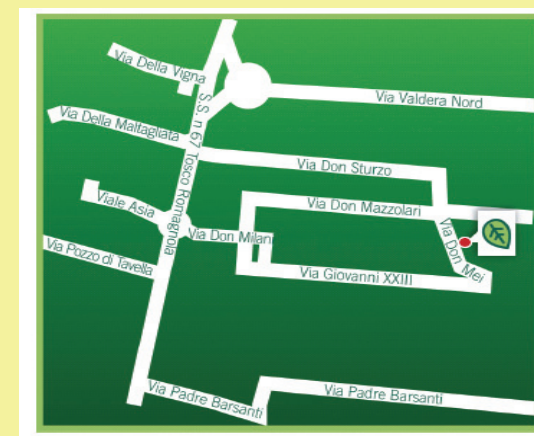

CENTRO DI RACCOLTA Via Don Mei Per i soli residenti di Pontedera:

Lunedì e Martedì: 12.30 - 18.45
Giovedì e Venerdì: 7.00 - 13.15
Sabato: 8.00 - 12.45 / 14.00 - 18.45
Giorno di chiusura: Mercoledì