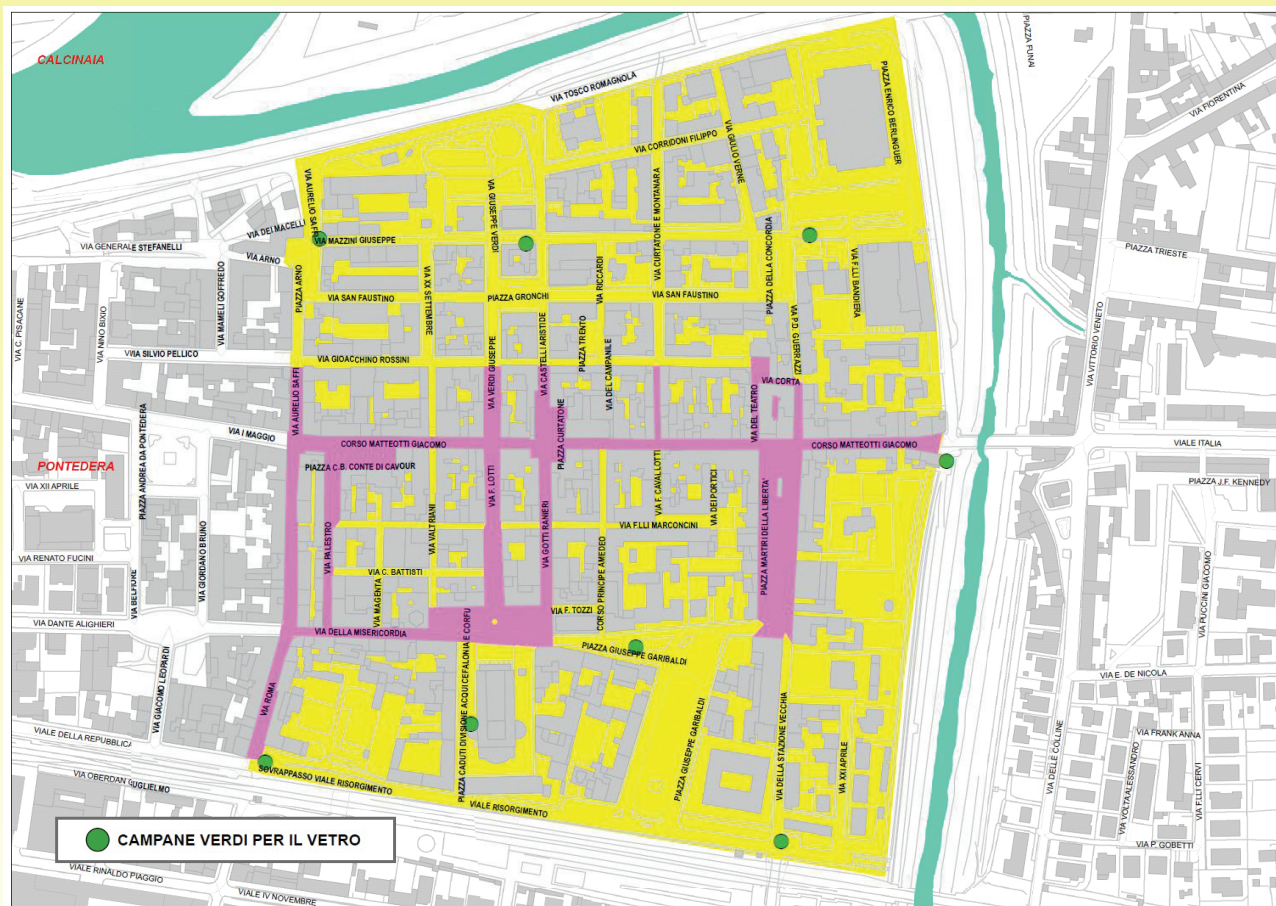

Per i quartieri: Fuori del Ponte, Bellaria, La Rotta, Montecastello: **entro le ore 6:**

Per i quartieri di: Il Romito, La Borra, Santa Lucia, Gello, Pardossi, Chiesino, Treggiaia, PIP3: **entro le ore 13:**

**PER IL CENTRO: dalle ore 7 alle ore 9
VEDI DETTAGLIO SUL RETRO**

Anno 2015: VARIAZIONI

L'organico si raccoglie: Sabato 5 Dicembre.

L'organico NON si raccoglie: Lunedì 1 Giugno, Lunedì 7 Dicembre.

L'indifferenziato si raccoglie: Sabato 26 Dicembre.

Anno 2016: NESSUNA RACCOLTA

1 Gennaio, 1 Maggio, 25 Dicembre

In giallo la zona del Centro servita dal “Porta a porta”. L’esposizione del rifiuto dovrà avvenire tra le 7 e le 9. La zona del Centro/Villaggi continuerà ad essere servita da Igenio.

(2) LA CARTA il Sabato sarà ritirata agli esercizi commerciali di: C.so Matteotti, P.zza Martiri della Libertà, P.zza Cavour, P.zza Curtatone e Montanara, Via Verdi e Via Lotti, Via Gotti, Via Roma, P.zza Caduti Cefalonia e Corfù (Duomo), Via della Misericordia, Via Saffi. Sulla cartina, tali strade e piazze sono indicate in rosa.