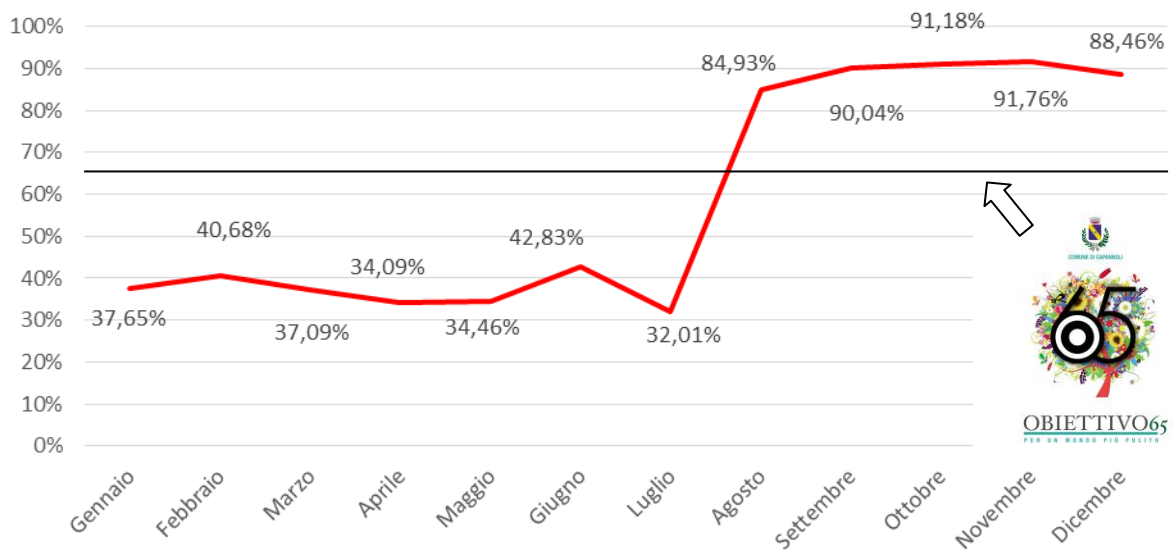

Raccolta Differenziata 2016 su base mensile

1° luglio 2016: avvio servizio Porta a Porta

Mese di luglio: presenti ancora i cassonetti stradali e avviato il Porta a porta